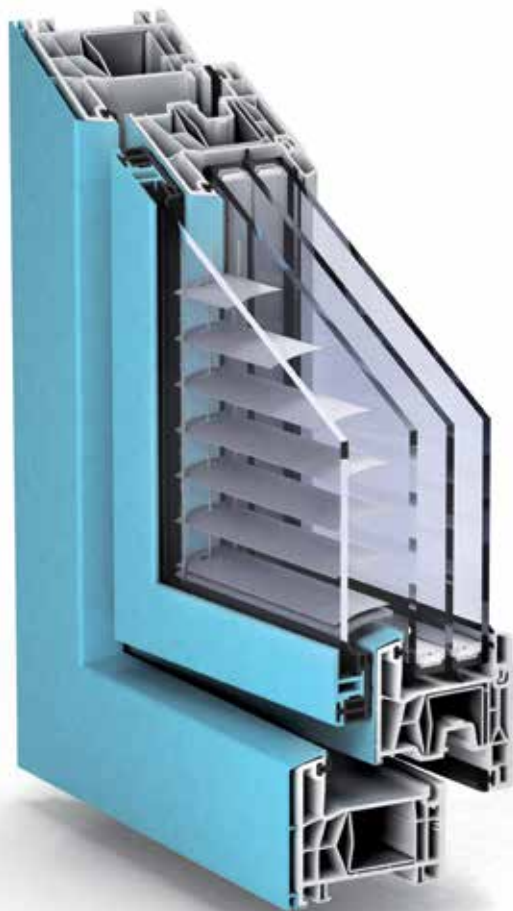

TROCAL[®]
That's my window.

Window
system

TROCAL 76.

Weather seal. AddOn .

Design modern si confort suplimentar.

» TROCAL 76 AddOn.

Cu TROCAL 76 aveti posibilitatea sa proiectati un mediu de viata care sa reflecte in mod ideal preferintele personale .

Fereastra moderna TROCAL 76 indeplineste toate cerintele ultimelor standarde atat de proiectare cat si de izolare termica fiind totodata un material prietenos cu mediul inconjurator.

Sistemul TROCAL 76 AddOn cu cercevea de aluminiu suplimenteaza izolarea fonica si termica a ferestrei combinand materialele PVC si aluminiu intr-un mod armonios.

TROCAL 76.

Sisteme de Ferestre si Usi cu adancime constructiva de 76 mm

■ Sistem de protectie solara

Sistemul ofera un mediu privat cu protectie solara incorporata intre cele doua panouri de geam cu posibilitatea actionarii electrice sau manuale a sistemului

■ Izolarea termica si fonica

Datorita geamului suplimentar, sistemul TROCAL 76 – AddOn imbunatateste izolarea termica si fonica a locuintei, reducand astfel costurile energetice.

■ Diversitate de design